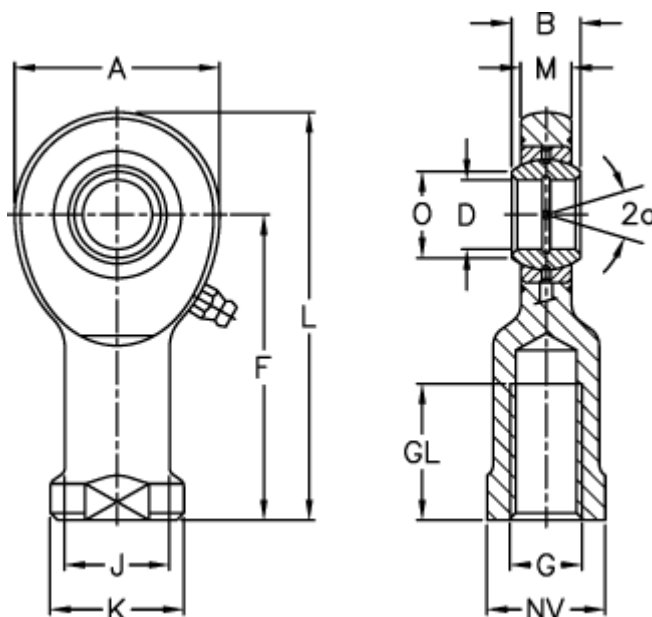

Varenummer: 03460025
 Beskrivelse: Fluro Ledhoved EI 25

Mål

A	= 64	J	= 33.5
a (grader)	= 7	K	= 42
B	= 20	L	= 126
D	= 25	M	= 17
Dynamisk træk kN	= 48	NV	= 36
F	= 94	O	= 29.3
g	= M24x2	Statisk træk kN	= 92
GL	= 48	Vægt	= 640